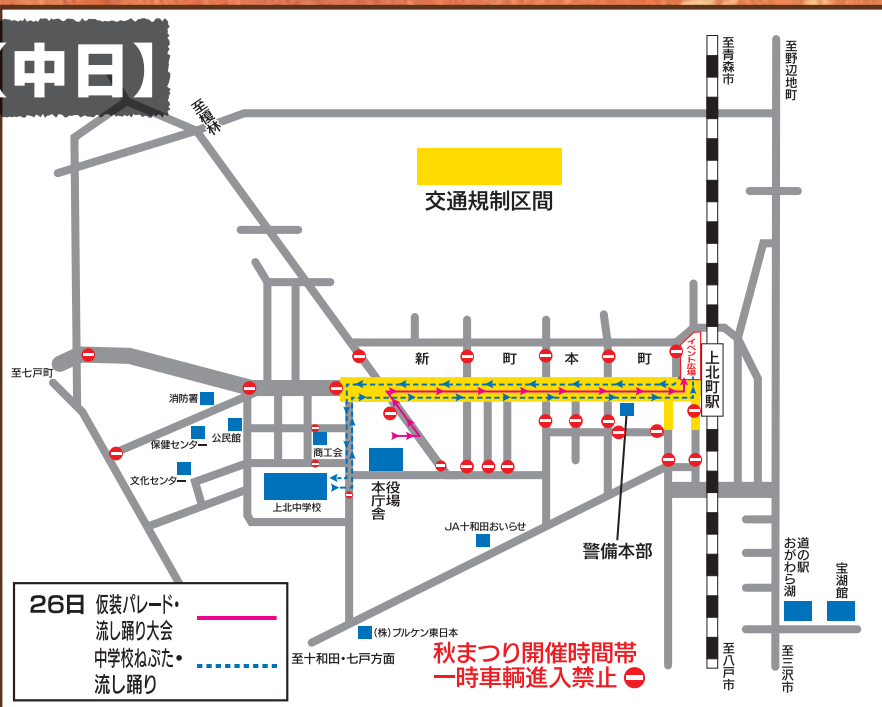

2023

東北町 秋まつり

秋まつり
日程

25日
初日

祈願祭・合同運行
よさこいソーラン(各保育園)・ヒップホップダンス
祭り囃子競演会・祭り囃子合同共演会

26日
中日

仮装大会・彩湖舞姫演舞、流し踊り大会
上北中学校ねぶた運行、流し踊り

27日
最終日

合同運行

【初日】

【中日】

【最終日】

えねるぎー クイズの答え

③

ノルウェー

ノルウェーのエネルギー自給率は約760%。水力発電で自国のエネルギー需要の90%以上を賄っています。さらに、石油や天然ガス等のエネルギー資源も豊富なため、余った電力を外国へ輸出しています。

一方、日本のエネルギー自給率はわずか13.3% (2021年度)で、ほとんどを海外からの輸入に頼っています。