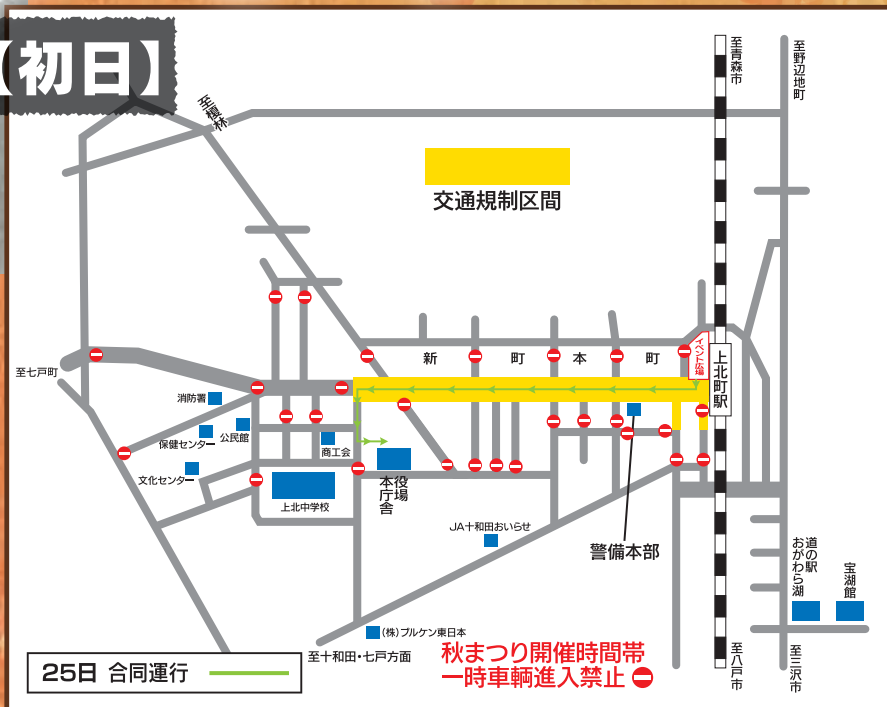

2023

東北町 秋まつり

秋まつり
日程

25日
初日

祈願祭・合同運行
よさこいソーラン(各保育園)・ヒップホップダンス
祭り囃子競演会・祭り囃子合同共演会

26日
中日

仮装大会・彩湖舞姫演舞、流し踊り大会
上北中学校ねぶた運行、流し踊り

27日
最終日

合同運行

【初日】

【中日】

【最終日】

えねるぎー クイズの答え

③

ノルウェー

ノルウェーのエネルギー自給率は約760%。水力発電で自国のエネルギー需要の90%以上を賄っています。さらに、石油や天然ガス等のエネルギー資源も豊富なため、余った電力を外国へ輸出しています。

一方、日本のエネルギー自給率はわずか13.3% (2021年度)で、ほとんどを海外からの輸入に頼っています。