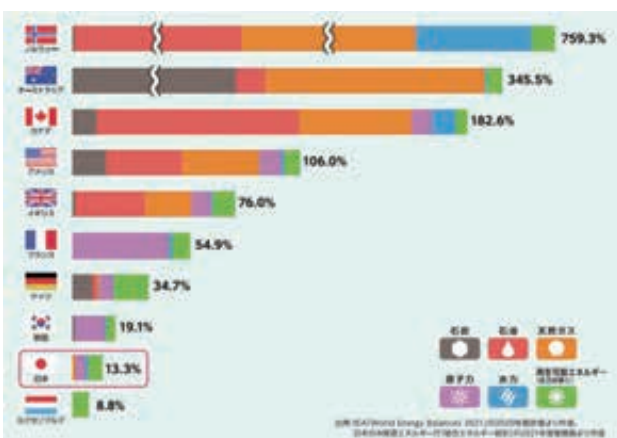

合同運行

【初日】

【中日】

【最終日】

えねるぎー クイズの答え

③

ノルウェー

ノルウェーのエネルギー自給率は約760%。水力発電で自国のエネルギー需要の90%以上を賄っています。さらに、石油や天然ガス等のエネルギー資源も豊富なため、余った電力を外国へ輸出しています。